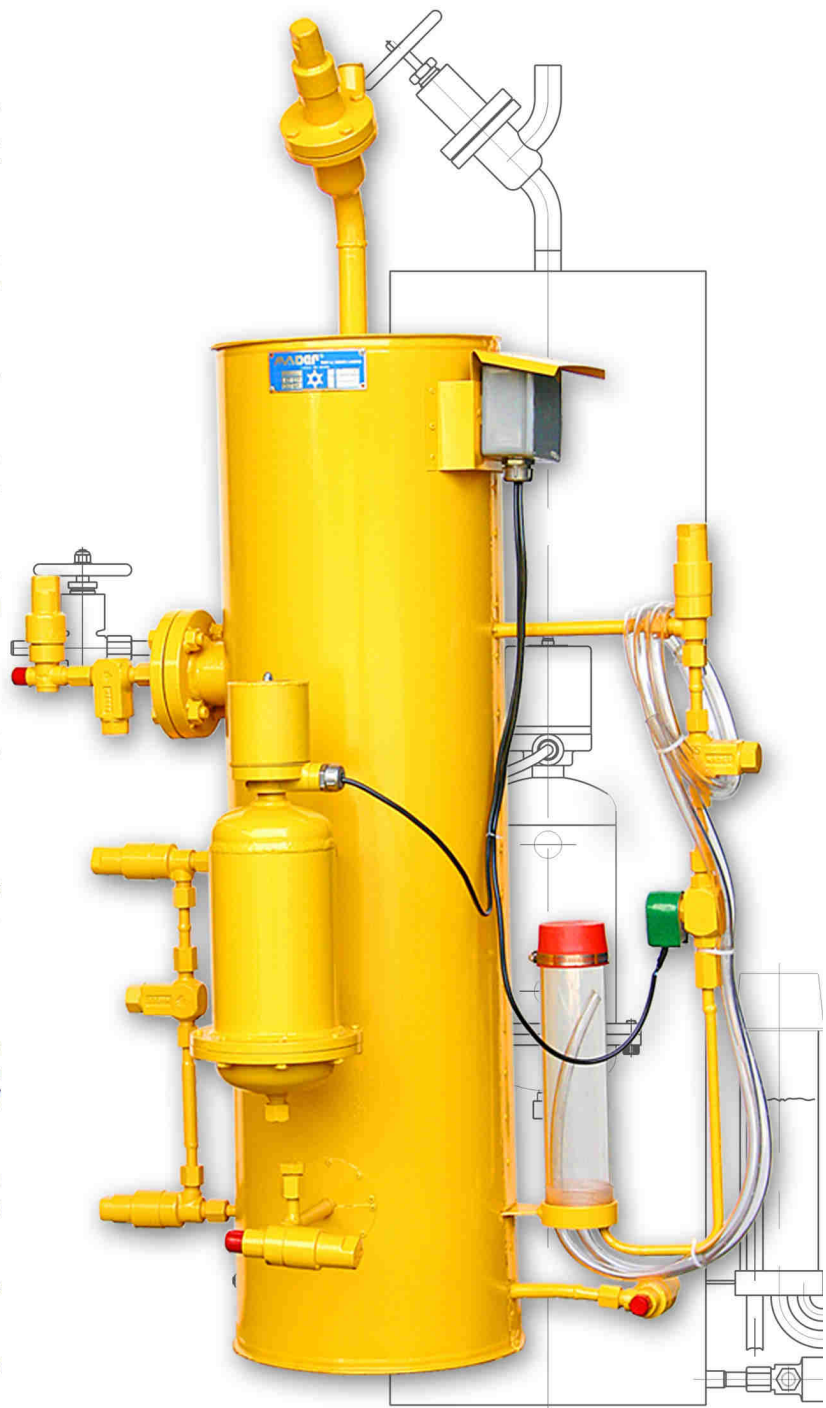

-O rendimento de uma instalação cai em 9% para cada 1 Kg/cm² de aumento de pressão na descarga dos compressores;

-Instalações novas são insuficientemente evacuadas;

-Instalações que operam abaixo da pressão atmosférica succionam ar por falta de estanqueidade;

-O sistema de degelo de resfriadores e geradores de gelo é mais eficiente em instalações isentas de ar;

-O acúmulo de ar na instalação reduz a eficiência do condensador, aumentando a pressão de descarga dos compressores e o custo de manutenção dos mesmos.

*El purgadore de aire automático **MADef** extrae los gases no condensables de la instalación frigorífica, proporcionando mayor provecho de la capacidad.*

¿Por Qué el Purgador de Aire?

-Considerables cantidades de energía son desperdiciadas en instalaciones frigoríficas, operando con alta presión de descarga por contener aire en el sistema;

-El rendimiento de una instalación disminuye en un 9% para cada 1 Kg/cm² de aumento de presión en la descarga de los compresores;

-Instalaciones nuevas no lo son suficientemente purgadas;

-Instalaciones que operan abajo de la presión atmosférica succionan aire por falta de hermetisidad;

-El sistema de deshielo de resfriadores y generadores de hielo es más eficaz en instalaciones libres de aire;

-La acumulación de aire en la instalación reduce la eficiencia del condensador, aumentando la presión de descarga de los compresores y su costo de mantenimiento.