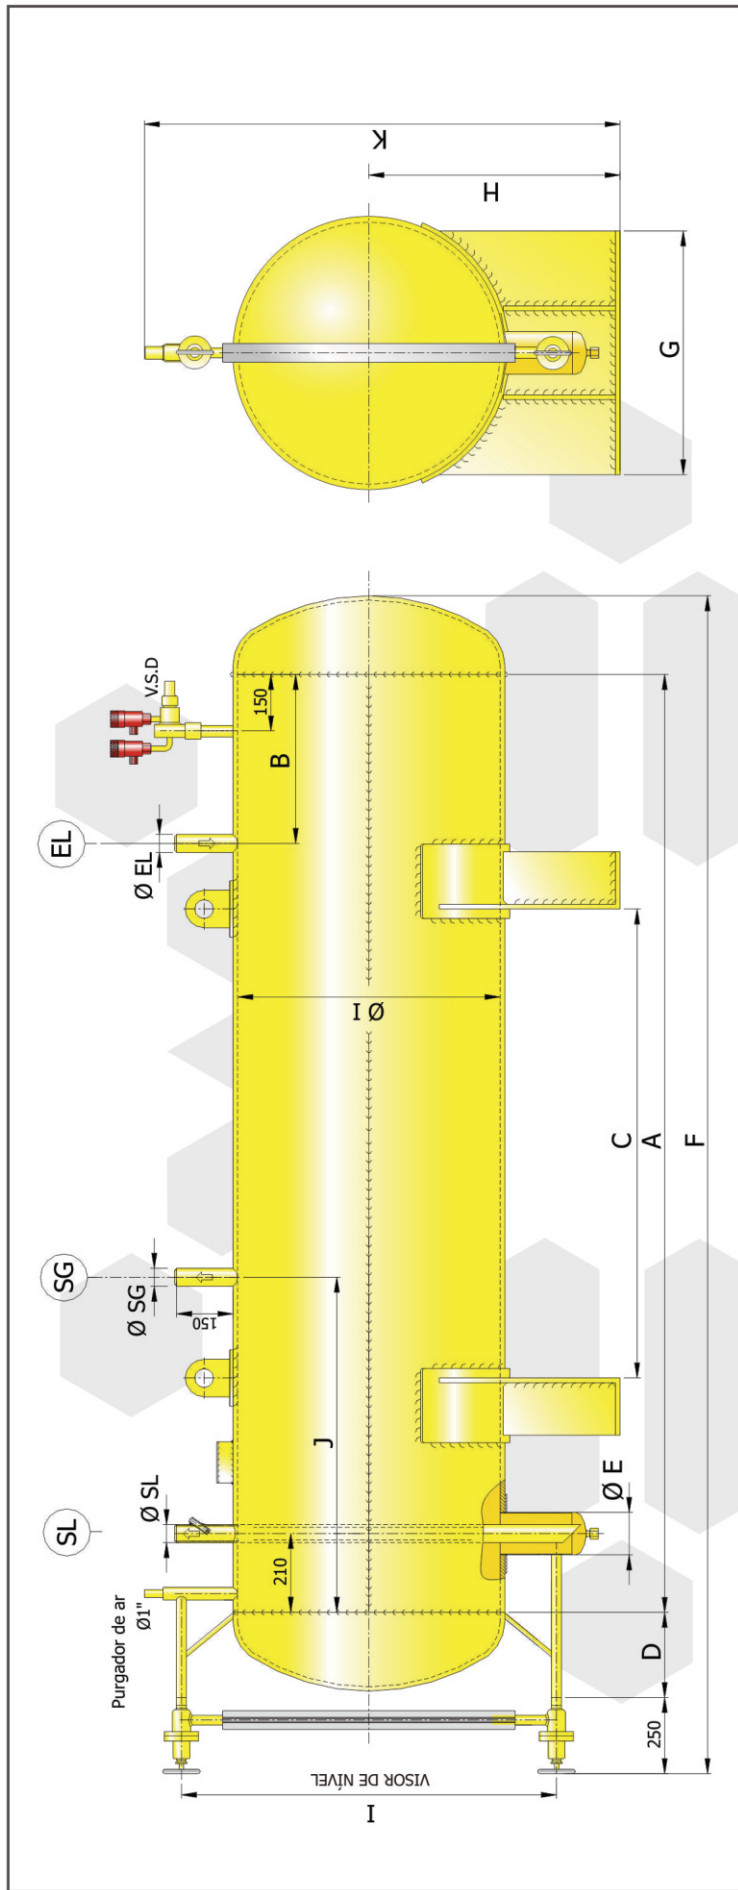

RECIPIENTE DE LÍQUIDO

Os recipientes de líquido **MADER** são projetados, fabricados e testados utilizando como referência a norma ASME BOILER AND PRESSURE VESSEL CODE Seção VIII Divisão 1.

Seu corpo de aço carbono e suas peças são submetidas a jatos de granalha e pintura de proteção anti-ferrugem.

Os recipientes possuem registro duplex com válvulas de segurança e conexões de entrada e saída para a instalação.

São equipados com visor de líquido montado entre registros com retenção.

*Los recipientes de líquido **MADER** son proyectados, fabricados y probados, utilizando como referencia la norma ASME BOILER AND PRESSURE VESSEL COD Sección VIII División 1.*

Su cuerpo de acero al carbón y sus piezas son sometidas a chorrós de granalha y pintura de protección antioxidante.

Poseen valvulas de seguridad doble y conexiones de entrada y salida para la instalación.

Son equipados con visor de líquido montado entre válvulas com retenção.

Esquema Técnico Recipiente de Líquido

Dados Técnicos Recipiente de Líquido

Modelo	Volumen Interno litros	Ø I mm	Ø SL pol	Ø EL pol	Ø SG pol	A mm	B mm	C mm	D mm	ØE pol	F mm	G mm	H mm	I mm	J mm	K mm	Peso Aprox. p/ Transp. Kg
RL - 300	300	385	1"	1"	1"	2500	450	1250	142	3"	2923	355	485	595	900	884	218
RL - 500	500	500	1"	1.1/2"	1"	2500	450	1250	188	3"	3010	440	561	716	900	1019	370
RL - 1000	1.000	700	1"	1.1/2"	1.1/2"	2500	450	1250	226	4"	3140	650	670	1000	900	1273	775
RL - 2000	2.000	700	1.1/2"	2"	1.1/2"	5000	450	2500	226	4"	5640	650	670	1000	1100	1273	1323
RL - 3000	3.000	875	2"	3"	2"	5000	450	2500	290	4"	5759	750	810	1100	1100	1435	1765
RL - 6000	6.000	1225	3"	4"	2"	5000	450	2500	362	6"	5936	970	1070	1457	1100	1900	3080
RL - 10000	10.000	1580	3"	5"	2"	5000	450	2500	450	6"	6122	1280	1250	1818	1100	2260	4975